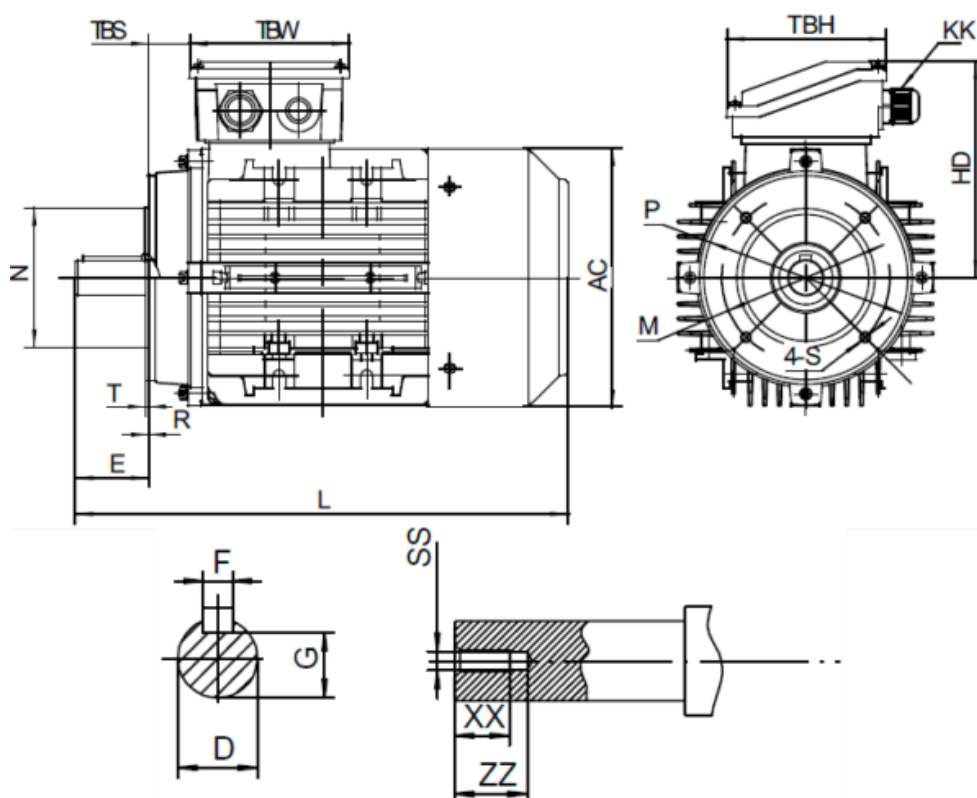

Varenummer: 2518001502150140
 Beskrivelse: Kleedrive T3A 803-2 1.5kw 2800 o/min UL/CSA
 3x230/400V 50 HZ IP55 B14 Eff=82,7%

Mål

AA = 160	L = 277	TBH = 109
AC = Ø157	M = Ø100	TBS = 26.5
AD = 214	N = Ø80	TBW = 109
D = Ø19	P = Ø120	XX = 16
E = 40	R = 0	ZZ = 21
F = 6	S = M6	
G = 15.5	SS = M6	
HD = 134	T = 3	